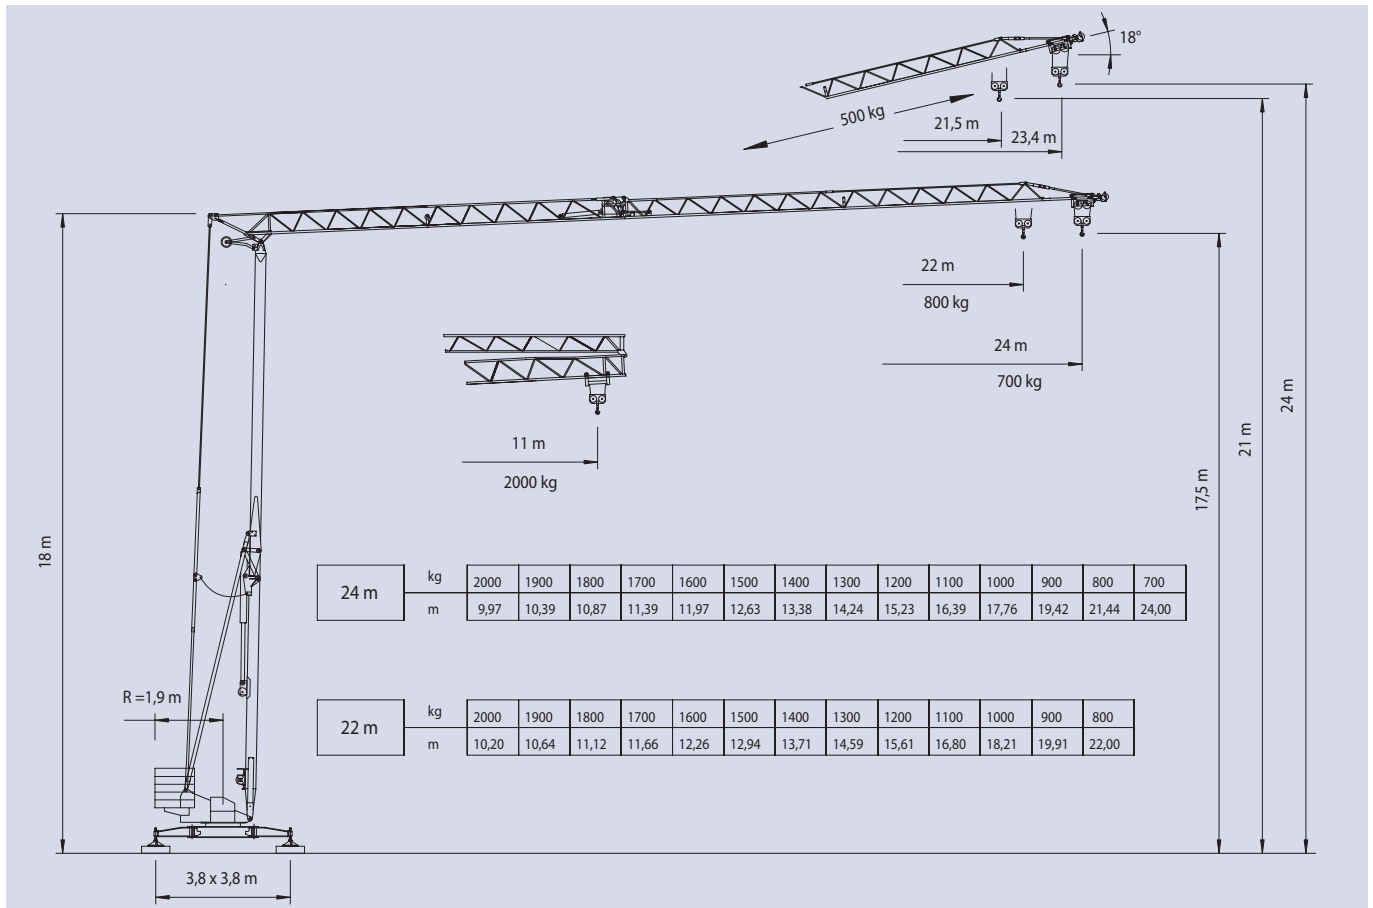

Schnelleinsatzkran

Self-erecting crane / Grue à montage rapide /
Gru a montaggio rapido

EURO 2407 HS

EURO 2407 HS

Ausleger in Horizontalstellung / Jib in horizontal position / Flèche horizontale / Braccio orizzontale						
Tragkraft / Capacity / Charge / Pesi	kg	2000	1500	1000	800	700
22,0 m	m	10,20	12,90	18,20	22,00	
24,0 m	m	9,90	12,60	17,70	21,40	24,00
Ausleger in Steilstellung / Jib in elevated position / Flèche relevée / Braccio impennato						
21,5 m	kg					500
23,4 m	kg					500
			38 m/min	800 kg		
			19 m/min	2000 kg		
			4 m/min	2000 kg		
			9,5-19-38 m/min			
			0,2-0,5-0,8 1/min			

Hakenhöhe height under hook hauteur s/crochet altezza al gancio	17,5 m
Abstützung base dimension ecartement de voie scartamento	3,8 x 3,8 m
Drehradius slewing radius rayon de giration arrière raggio di rotazione	1,9 m
Konstruktionsgewicht dead weight poids de la grue peso della gru	7,3 t
Gegenballast counter weight contre poids zavorra contrappeso	9 t
Eckdruck ground pressure pression d'angle pressione su stabilizzatore	11 t
Gesamt-Motorenleistung total motor output puissance totale des moteurs forza motrice totale	12 kW 400 V - 50 Hz
Kabelquerschnitt cross section of cable section du cable sezione del cavo sottogomma	4 x 10 mm ²