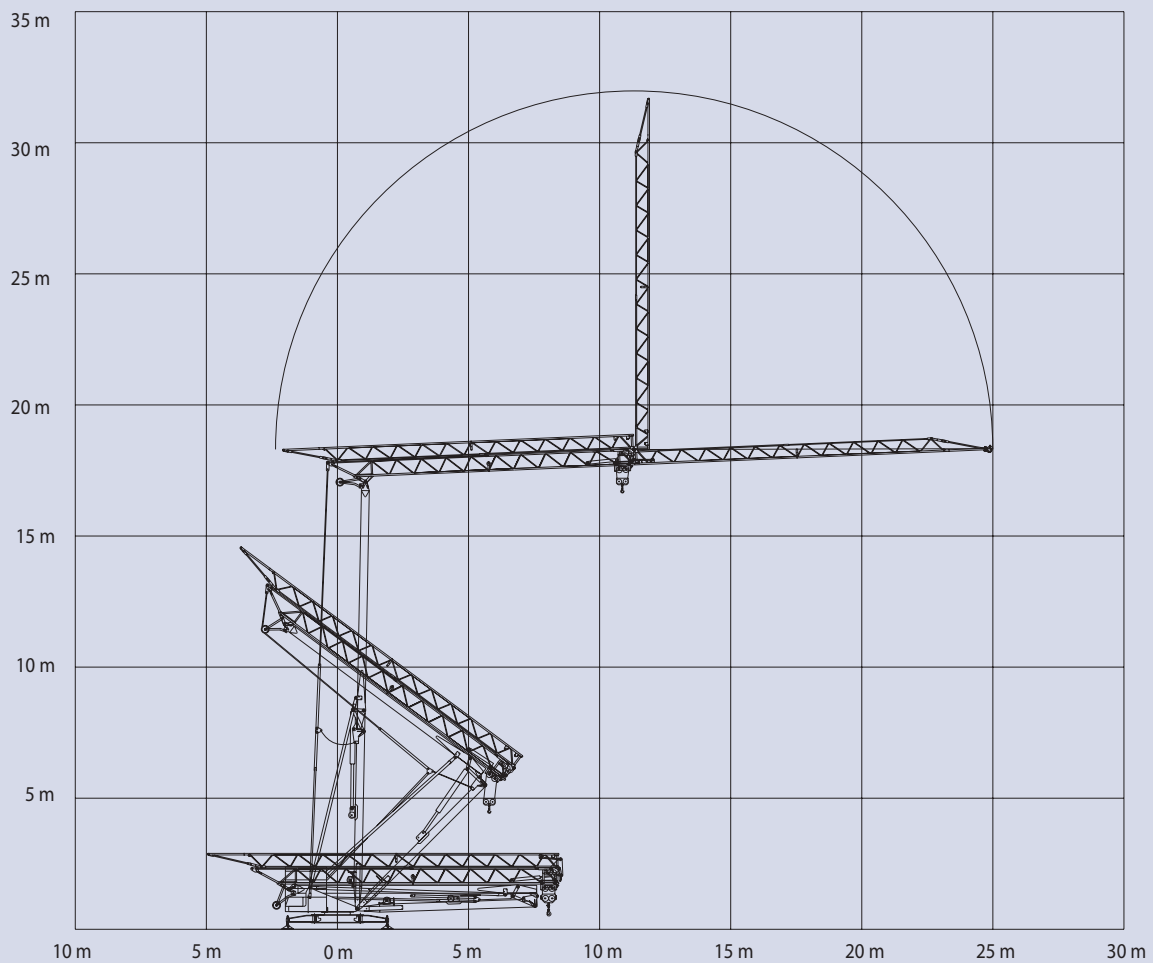

EURO 2407 HS

Montageablauf / Erection procedure / Descriptif de montage / Diagramma di montaggio