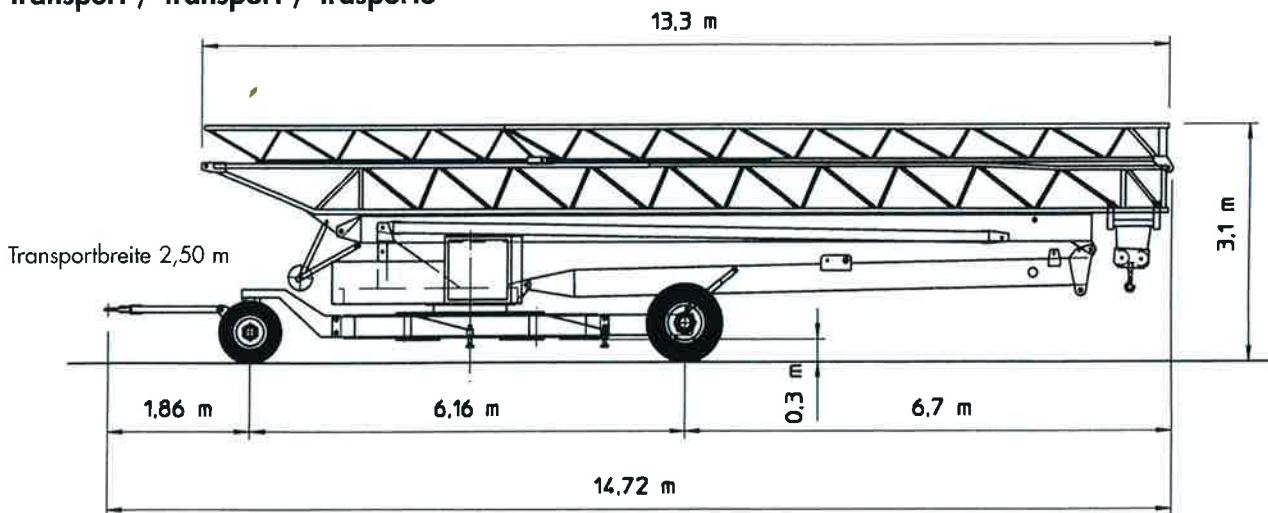

Transport / Transport / Trasporto