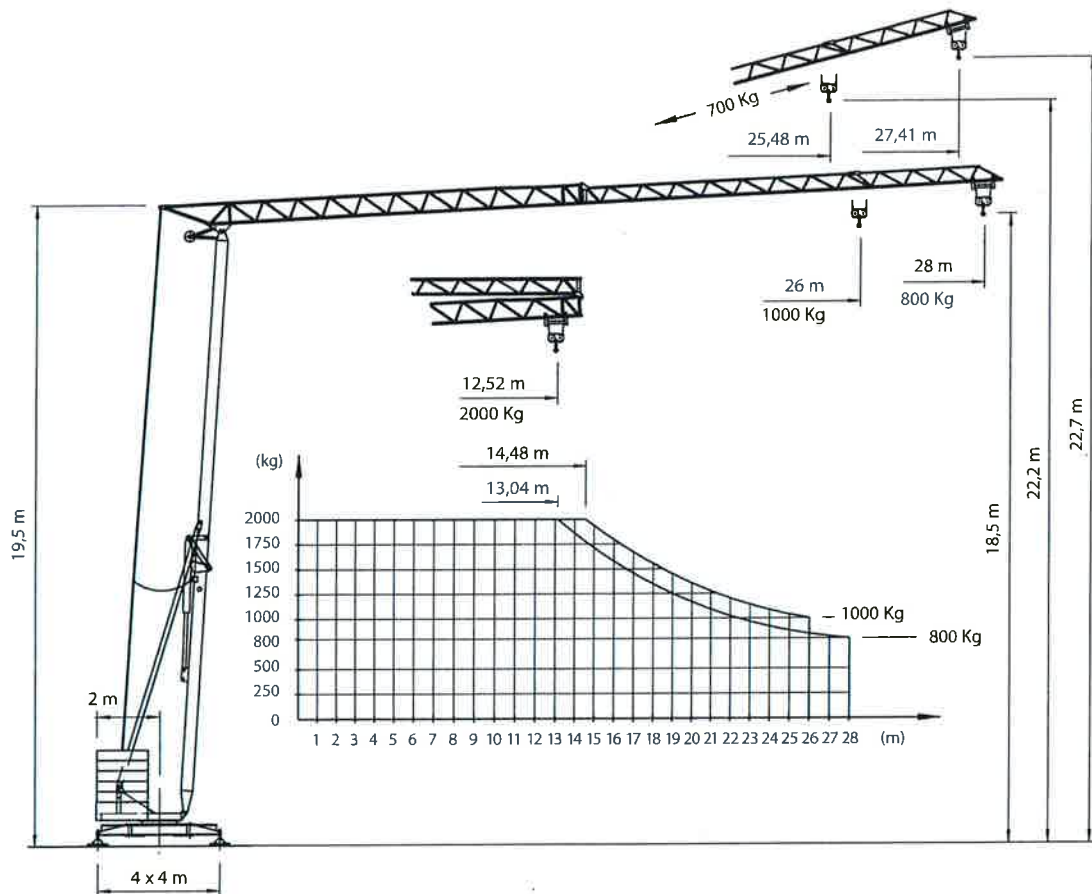

Conducta Schnelleinsatzkran

Grue à montage rapide / Gru a montaggio rapido

EURO 2610 HD

Conducta

BAUMASCHINEN • RAUMSYSTEME • UMWELTECHNIK

EURO 2610 HD

Ausleger in Horizontalstellung Flèche horizontal / Braccio orizzontale

Tragkraft/Charge/Pesi Ausladung/Portée/Sbraccio	kg	2000	1500	1000	800	700
26,0 m	m	14,48	18,44	26,00		
28,0 m	m	13,04	16,59	23,24	28,00	

Ausleger in Steilstellung Flèche relevée / Braccio impennato

25,48 m	m					25,48
27,41 m	m					27,41

Daten mit FU-Steuerung / Dates avec Inverter / Dati con Inverter

FU-Steuerung	34 m/min 1000 kg 17 m/min 2000 kg 3,75 m/min 2000 kg
FU-Steuerung	9,5-19-38 m/min
FU-Steuerung	0,2-0,6-0,9 1/min

Hakenhöhe
hauteur s/crochet
altezza al gancio 18,5 m

Abstützung
ecartement de voie
scartamento 4,0 m

Drehradius
rayon de giration arrière
raggio di rotazione 2,0 m

Konstruktionsgewicht
poids de la grue
peso della gru 10,3 t

Gegenballast
contre poids
zavorra contrappeso 14,35 t