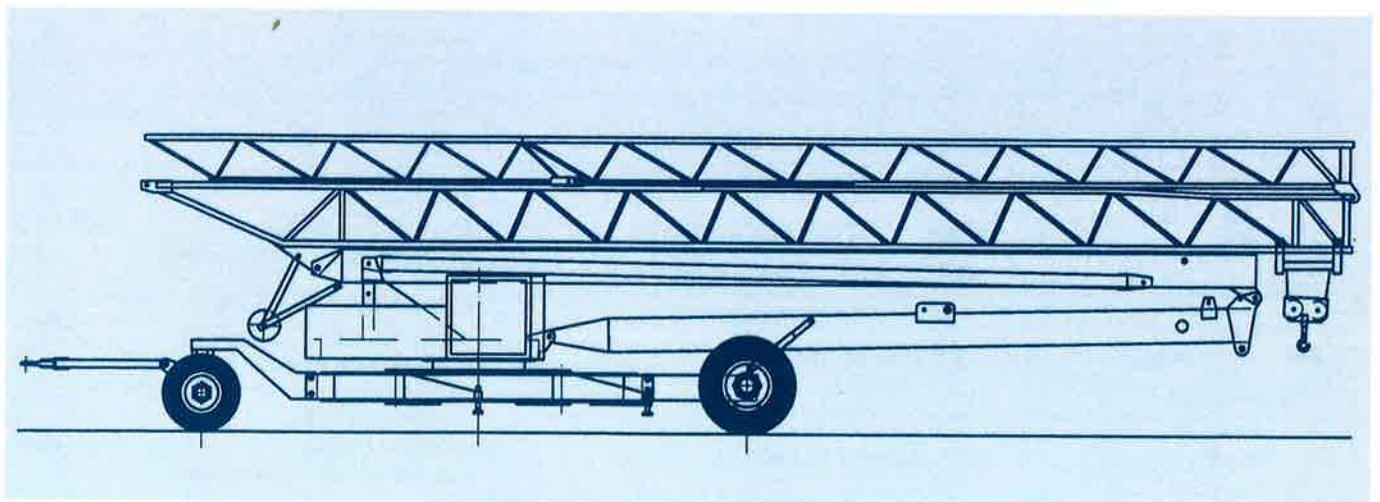

Conducta Schnelleinsatzkran

Grue à montage rapide / Gru a montaggio rapido

EURO 2610 HD

Conducta

BAUMASCHINEN • RAUMSYSTEME • UMWELTECHNIK

EURO 2610 HD

Ausleger in Horizontalstellung Flèche horizontal / Braccio orizzontale

Tragkraft/Charge/Pesi Ausladung/Portée/Sbraccio	kg	2000	1500	1000	800	700
26,0 m	m	14,48	18,44	26,00		
28,0 m	m	13,04	16,59	23,24	28,00	

Ausleger in Steilstellung Flèche relevée / Braccio impennato

25,48 m	m					25,48
27,41 m	m					27,41

Daten mit FU-Steuerung / Dates avec Inverter / Dati con Inverter

FU-Steuerung	34 m/min 1000 kg 17 m/min 2000 kg 3,75 m/min 2000 kg
FU-Steuerung	9,5-19-38 m/min
FU-Steuerung	0,2-0,6-0,9 1/min

Hakenhöhe
hauteur s/crochet
altezza al gancio 18,5 m