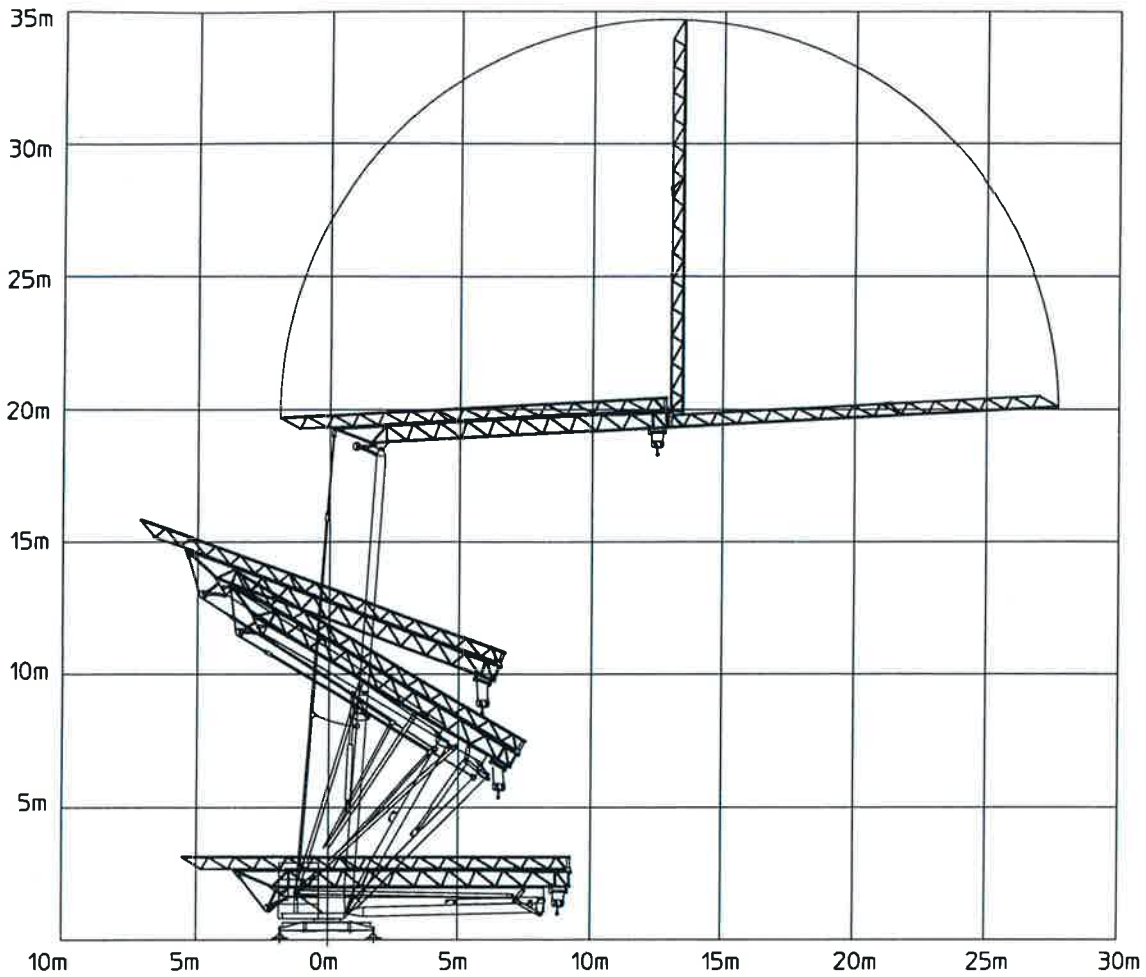

EURO 2610 HD

Montageablauf / Descriptif de montage / Diagramma di montaggio